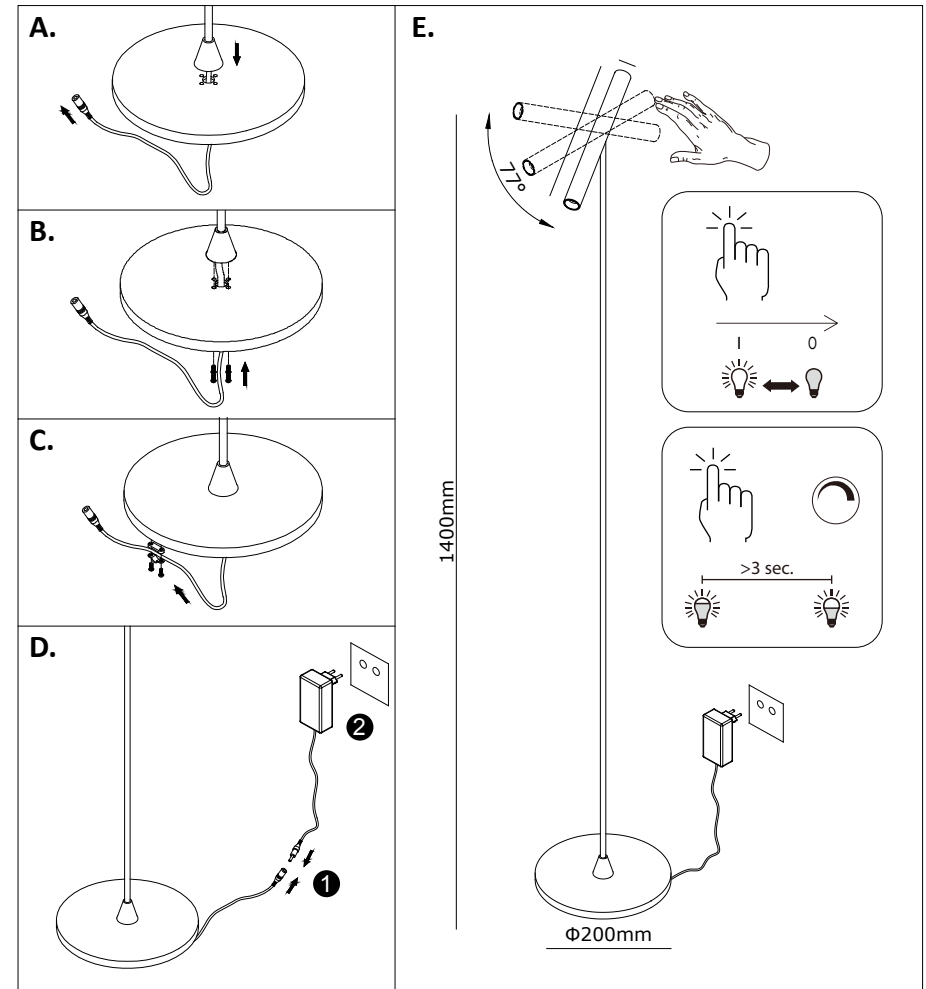

Merci d'avoir acheté ce produit de qualité.

Ce produit est fabriqué avec le meilleur soin et les meilleurs matériaux. C'est pourquoi le plaisir de l'achat vous est garanti. Veuillez lire attentivement les instructions.

INSTRUCTIONS DE MONTAGE

- A. Tirez le câble à travers le socle.
- B. Fixez la barre au sol à l'aide des vis fournies.
- **Veillez noter:** Assurez-vous que l'avant de la lampe se trouve du côté opposé à la fiche.
- C. Fixez le câble avec le support de câble en serrant les deux vis.
- D. 1. Connecte le câble.
  2. Branchez la fiche d'alimentation dans la prise de courant.
- E. Si vous souhaitez faire varier l'intensité lumineuse, placez votre doigt sur l'arrière du réflecteur et faites-le varier vers le haut ou vers le bas.

Ce produit contient une source lumineuse de la classe d'efficacité énergétique

474lm

724lm

Données techniques

INPUT: 220-240V~50/60Hz CLASS
LIGHT OUTPUT: LED-6W 2700K 724lm
MATERIAL: ALUMINIUM