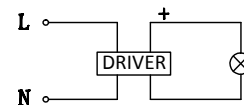

Technische Angaben

INPUT: 220-240V~50/60Hz CLASS
LIGHT OUTPUT: LED-6W 2700K 724lm
MATERIAL: ALUMINIUM