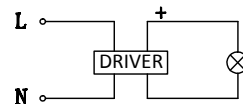

Données techniques

INPUT: 220-240V~50/60Hz CLASS
LIGHT OUTPUT: LED-6W 2700K 724lm
MATERIAL: ALUMINIUM