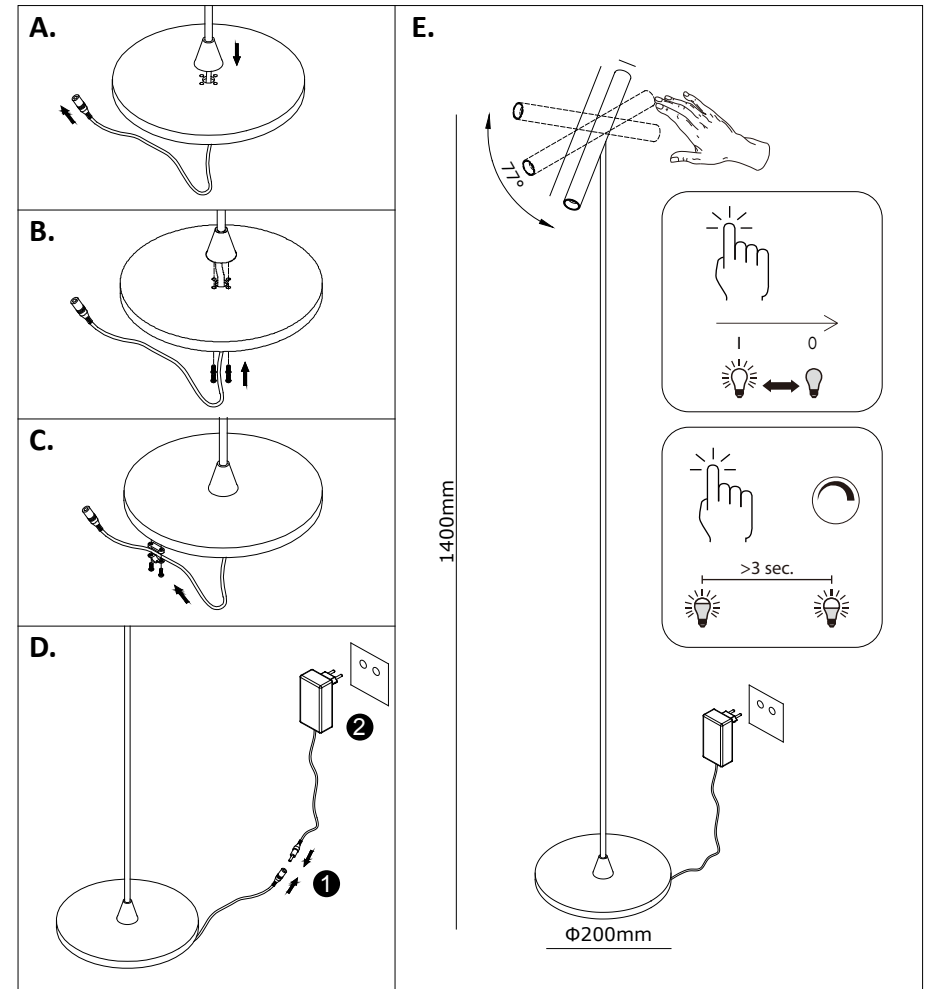

Vielen Dank für den Kauf dieses hochwertigen Produkts.

Dieses Produkt wird mit der besten Sorgfalt und Materialien hergestellt. Daher ist Ihnen die Freude am Kauf garantiert. Bitte lesen Sie die Anweisungen sorgfältig durch.

MONTAGEANLEITUNG

1. Ziehen Sie das Kabel durch den Sockel.
2. Befestigen Sie die Stange mit die mitgelieferte Schrauben am Boden.
   Bitte beachten Sie: Stellen Sie sicher, dass sich die Vorderseite der Lampe auf der gegenüberliegenden Seite des Steckers befindet.
3. Befestigen Sie das Kabel mit dem Kabelhalter durch Anziehen der beiden Schrauben.
1. Schließen Sie das Kabel an.
  2. Stecken Sie den Netzstecker in die Steckdose.
5. Wenn Sie dimmen möchten, dann halten Sie Ihren Finger auf die Rückseite des Reflektors und dimmen so nach oben oder unten.

Dieses Produkt enthält eine Lichtquelle der Energieeffizienzklasse

474lm

724lm

Technische Angaben

INPUT: 220-240V~50/60Hz CLASS
LIGHT OUTPUT: LED-6W 2700K 724lm
MATERIAL: ALUMINIUM

IP20