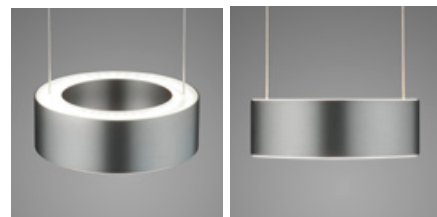

Acrylabdeckung weiß mit seitlicher Sichtkante
White acrylic cover with visible side edge

Stufenlose Lift Höhenverstellung | Stepless Lift height adjustment

- Stufenlose Höhenverstellung in einem Bereich von ca. 750 - 2.300 mm
  stepless height adjustment in a range of ca. 750 - 2.300 mm
- schräge Einstellung durch einzelne Liftaufhängung möglich
  inclined adjustment possible through individual lift suspension

Deckenbaldachin mit Magnethalterung | ceiling canopy with magnetic holder

- keine sichtbaren Schrauben im Deckenbaldachin, da Magnethalterung
  no visible screws in the ceiling canopy, because of magnetic holder

Funktionsbeschreibung | functional description

- Die Funktion der Master / Follower Lichtsteuerung zeigt Ihnen auch das Video hinter dem QR-code
  The master/follower lighting control function is also shown in the video behind the QR code