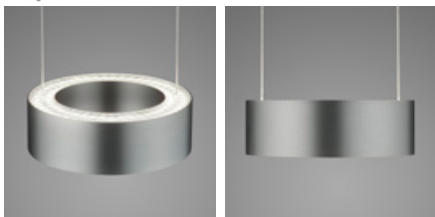

Varianten für Leuchtmittelabdeckung | Variants for light source cover

- Wahlmöglichkeit zwischen Prismenabdeckung oder Acrylabdeckung weiß | Choice between prismatic cover or white acrylic cover

Blendfreie Prismenabdeckung, bündig im Leuchtenkörper
Glare-free prismatic cover, flush in the luminaire body