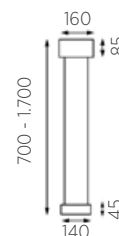

Info | info

siehe Einleitungseite | see introduction page