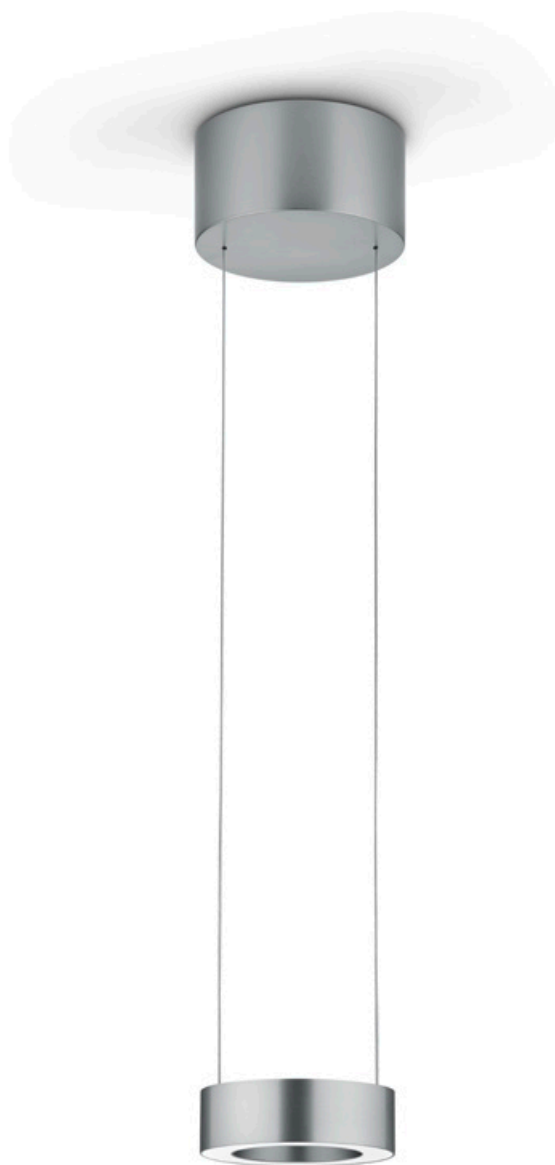

ZERA-1

51.516.05-xx – mättnickel | nickel dull

51.516.07-xx – schwarz | black

51.516.34-xx – Effekt Bronze | effect bronze

Leuchtmittel | Illuminant

2 x 12 W LED, 2.548 lm, 2.200 - 3.000 K, Ra > 90, EEL-F

Varianten | variants

- 51.516.xx-1 - Prismenabdeckung | prism cover
- 51.516.xx-2 - Acrylabdeckung weiß | acrylic cover white

Info | info

siehe Einleitungseite | see introduction page