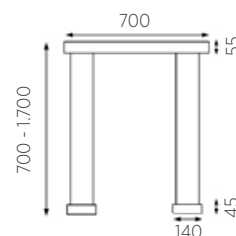

Info | info

siehe Einleitungseite | see introduction page