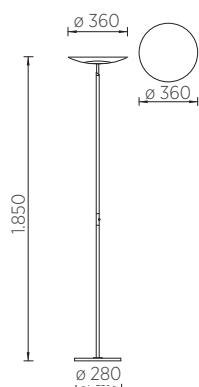

ELSA

41.954.03 – Messing matt | brass dull

41.954.05 – mattnickel | nickel dull

Leuchtmittel | Illuminant

30 W LED, 4.200 lm, 2.700 K, Ra > 90, EEL-E

Info | info

siehe Einleitungseite | see introduction page

ELSA-L

41.955.03 – Messing matt | brass dull

41.955.05 – mattnickel | nickel dull

Leuchtmittel | Illuminant

- Uplight | uplight
30 W LED, 4.200 lm, 2.700 K, Ra > 90, EEL-E
- Leselicht | reading light
8 W LED, 1.115 lm, 3.000 K, Ra > 90, EEL-C