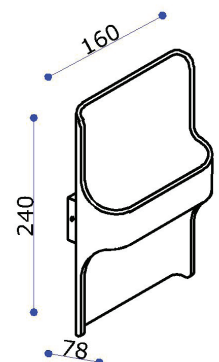

DALLAS

IP54 CRI90  1.3kg  

Die Leuchte enthält eingebaute LED-Lampen

Farbe
Weiss

LED AC 2x 8W 2700K 2x 720lm

Artikelnummer
WL-DALLAS-WI

Material
Aluminium

EAN
8719831734061

Masse
LxBxH: 16x7,8x24cm

DALLAS

IP54 CRI90 

Die Leuchte enthält
eingebaute LED-Lampen

Farbe
Schwarz

LED AC 2x 8W 2700K 2x 720lm

Artikelnummer
WL-DALLAS-ZW

Material
Aluminium

EAN
8719831734641

Masse
LxBxH: 16x7,8x24cm

DALLAS

IP54 CRI90 

Die Leuchte enthält
eingebaute LED-Lampen

Farbe
Schwarz, innen gold

LED AC 2x 8W 2700K 2x 720lm

Artikelnummer
WL-DALLAS-ZW-GO

Material
Aluminium

EAN
8719831734078

Masse
LxBxH: 16x7,8x24cm