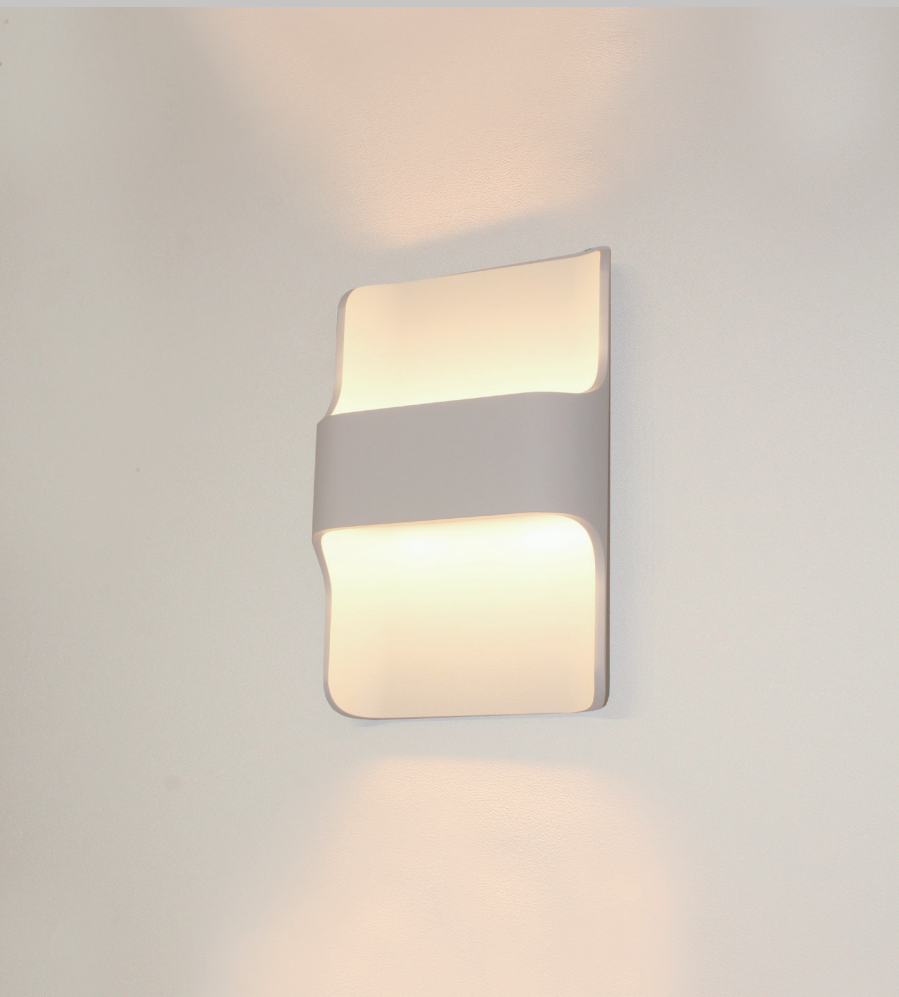

DALLAS

IP54 CRI90  1.3kg  

Die Leuchte enthält eingebaute LED-Lampen

Farbe
Weiss

LED AC 2x 8W 2700K 2x 720lm

Artikelnummer
WL-DALLAS-WI

Material
Aluminium

EAN
8719831734061

Masse
LxBxH: 16x7,8x24cm

DALLAS

IP54 CRI90 

Die Leuchte enthält
eingebaute LED-Lampen

Farbe
Schwarz

LED AC 2x 8W 2700K 2x 720lm

Artikelnummer
WL-DALLAS-ZW

Material
Aluminium

EAN
8719831734641

Masse
LxBxH: 16x7,8x24cm

DALLAS

IP54 CRI90 

Die Leuchte enthält
eingebaute LED-Lampen

Farbe
Schwarz, innen gold

LED AC 2x 8W 2700K 2x 720lm

Artikelnummer
WL-DALLAS-ZW-GO