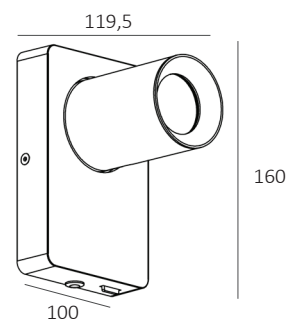

MEGANO

IP20  0.6kg 

Exkl. Leuchtmittel
GU10 / max. 35W

Farbe
Anthrazit

Material
Aluminium

Artikelnummer
WL-MEGANO1-S-MA

Masse
LxBxH: 12x10x16cm

EAN
8719831738762

MEGANO

IP20  0.6kg 

Exkl. Leuchtmittel
GU10 / max. 35W

Farbe
Gold gebürstet

Material
Aluminium

Artikelnummer
WL-MEGANO1-S-MG

Masse
LxBxH: 12x10x16cm

EAN
8719831738779

MEGANO

IP20

0.6kg

Exkl. Leuchtmittel
GU10 / max. 35W

Farbe
Weiss

Material
Aluminium

Artikelnummer
WL-MEGANO1-S-WI

Masse
LxBxH: 12x10x16cm

Masse
LxBxH: 12x10x16cm

EAN
8719831738793