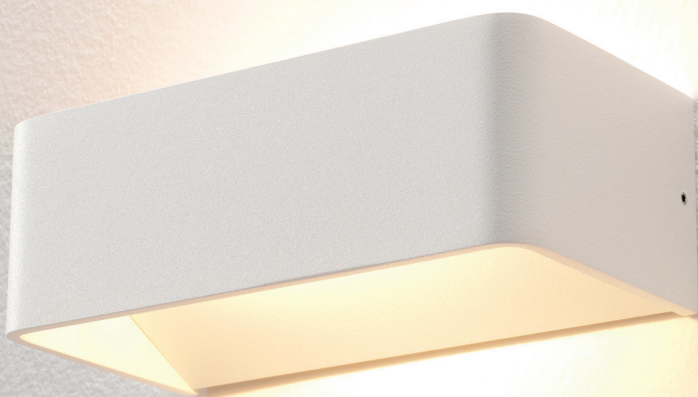

MAINZ

IP20 CRI90

Die Leuchte enthält eingebaute LED-Lampen

Farbe
Weiss

LED 2x 3W 2700K 2x 270lm

Artikelnummer
WL-MAINZ-WI

Material
Aluminium

EAN
8719831733798

Masse
LxBxH: 20x10x7cm