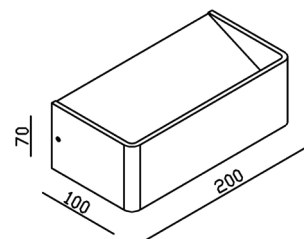

MAINZ

IP20 CRI90  

Die Leuchte enthält eingebaute LED-Lampen

Farbe
Aluminium gebürstet

LED 2x 3W 2700K 2x 270lm

Artikelnummer
WL-MAINZ-ALU

Material
Aluminium

EAN
8719831733781

Masse
LxBxH: 20x10x7cm

MAINZ

IP20 CRI90  

Die Leuchte enthält eingebaute LED-Lampen

Farbe
Bronze gebürstet

LED 2x 3W 2700K 2x 315lm

Artikelnummer
WL-MAINZ-BG

Material
Aluminium

EAN
8719831736058

Masse
LxBxH: 20x10x7cm

MAINZ

IP20 CRI90  

Die Leuchte enthält eingebaute LED-Lampen

Farbe
Gold gebürstet

LED 2x 3W 2700K 2x 315lm

Artikelnummer
WL-MAINZ-GG

Material
Aluminium

EAN
8719831735327

Masse
LxBxH: 20x10x7cm

MAINZ

IP20 CRI90  

Die Leuchte enthält eingebaute LED-Lampen

Farbe
Weiss

LED 2x 3W 2700K 2x 270lm