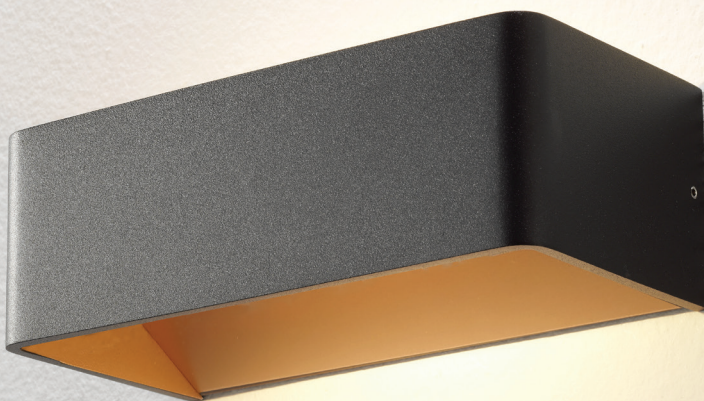

MAINZ

IP20 CRI90  

Die Leuchte enthält eingebaute LED-Lampen

Farbe
Aluminium gebürstet

LED 2x 3W 2700K 2x 270lm

Artikelnummer
WL-MAINZ-ALU

Material
Aluminium

EAN
8719831733781

Masse
LxBxH: 20x10x7cm

MAINZ

IP20 CRI90  

Die Leuchte enthält eingebaute LED-Lampen

Farbe
Bronze gebürstet

LED 2x 3W 2700K 2x 315lm

Artikelnummer
WL-MAINZ-BG

Material
Aluminium

LED 2x 3W 2700K 2x 315lm

Artikelnummer
WL-MAINZ-ZW

Material
Aluminium

EAN
8719831733804

Masse
LxBxH: 20x10x7cm

MAINZ

IP20 CRI90  

Die Leuchte enthält eingebaute LED-Lampen

Farbe
Schwarz, innen gold

LED 2x 3W 2700K 2x 270lm

Artikelnummer
WL-MAINZ-ZW-GO

Material
Aluminium

EAN
8719831734689

Masse
LxBxH: 20x10x7cm