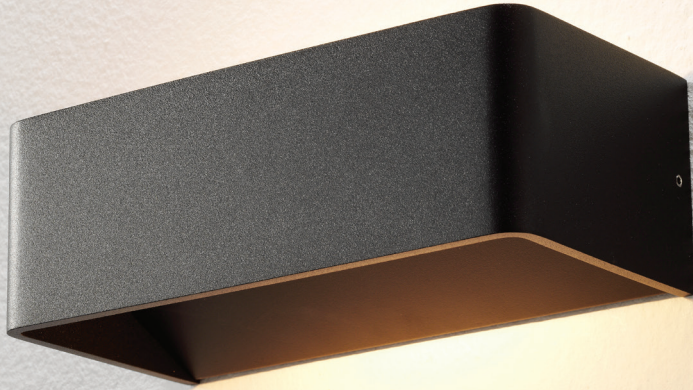

Masse
LxBxH: 20x10x7cm

MAINZ

IP20 CRI90  

Die Leuchte enthält eingebaute LED-Lampen

Farbe
Bronze gebürstet

LED 2x 3W 2700K 2x 315lm

Artikelnummer
WL-MAINZ-BG

Material
Aluminium

EAN
8719831736058

Masse
LxBxH: 20x10x7cm

MAINZ

IP20 CRI90  

Die Leuchte enthält eingebaute LED-Lampen

Farbe
Gold gebürstet

LED 2x 3W 2700K 2x 315lm

Artikelnummer
WL-MAINZ-GG

Material
Aluminium

EAN
8719831735327

Masse
LxBxH: 20x10x7cm

MAINZ

IP20 CRI90  

Die Leuchte enthält eingebaute LED-Lampen

Farbe
Weiss

LED 2x 3W 2700K 2x 270lm

Artikelnummer
WL-MAINZ-WI

Material
Aluminium

EAN
8719831733798

Masse
LxBxH: 20x10x7cm

MAINZ

IP20 CRI90  

Die Leuchte enthält eingebaute LED-Lampen

Farbe
Schwarz