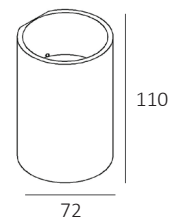

BRODY1

IP54 CRI90 0.7kg

Die Leuchte enthält eingebaute LED-Lampen

Farbe
Aluminium

LED AC 4W 2700K 360lm

Artikelnummer
WL-BRODY1-ALU

Material
Aluminium

EAN
8719831730025

Masse
LxBxH: 11x7,2x7,2cm

Up or down

BRODY1

IP54 CRI90 0.7kg

Die Leuchte enthält eingebaute LED-Lampen

Farbe
Bronze gebürstet

LED AC 4W 2700K 360lm

Artikelnummer
WL-BRODY1-BG

Material
Aluminium

EAN
8719831736546

Masse
LxBxH: 11x7,2x7,2cm

Für den Aussenbereich nicht geeignet!

Up or down

BRODY1

IP54 CRI90 0.7kg

Die Leuchte enthält eingebaute LED-Lampen