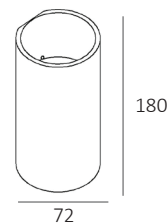

Material
Aluminium

EAN
8719831736546

Masse
LxBxH: 11x7,2x7,2cm

Für den Aussenbereich nicht geeignet!

Up or down

BRODY1

IP54 CRI90 0.7kg

Die Leuchte enthält eingebaute LED-Lampen

Material
Aluminium

EAN
8719831730070

Masse
LxBxH: 11x7,2x7,2cm

Up or down

BRODY1

IP54 CRI90   

Die Leuchte enthält eingebaute LED-Lampen

Farbe
Schwarz

Die Leuchte enthält eingebaute LED-Lampen

Farbe
Aluminium

LED AC 2x 4W 2700K 2x 360lm

Artikelnummer
WL-BRODY2-ALU

Material
Aluminium

EAN
8719831730056

Masse
LxBxH: 18x7,2x7,2cm

Up & down