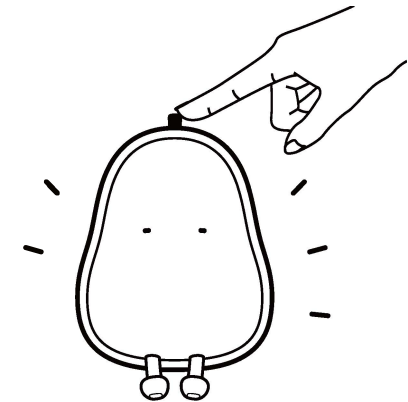

### Schalter für Nachtlicht

Der obere Fruchtstiel ist der Schalter für das Nachtlicht. Ziehen Sie vorsichtig daran, um das Nachtlicht ein- oder auszuschalten. Mit dem langen Drehknopf auf der linken oder rechten Seite können Sie gleichzeitig die Helligkeit und die Farbtemperatur des Lichts einstellen.

#### Interrupteur pour la veilleuse

La tige supérieure du fruit est l'interrupteur de la veilleuse. Tirez doucement dessus pour allumer ou éteindre la veilleuse. Le long bouton rotatif situé sur le côté gauche ou droit permet de régler simultanément la luminosité et la température de couleur de la lumière.