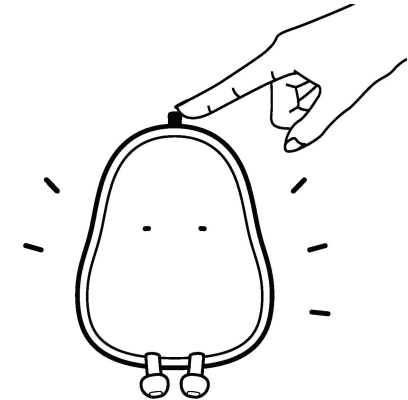

Schalter für Nachtlicht

Der obere Fruchtstiel ist der Schalter für das Nachtlicht. Ziehen Sie vorsichtig daran, um das Nachtlicht ein- oder auszuschalten. Mit dem langen Drehknopf auf der linken oder rechten Seite können Sie gleichzeitig die Helligkeit und die Farbtemperatur des Lichts einstellen.

Produktparameter

Material	ABS+Silikon
Grösse	88mm × 88.5mm × 122mm
Capacity	1200mAh
Rated voltage	5V ± 1A
Rated power	4W
Light colour	2800K