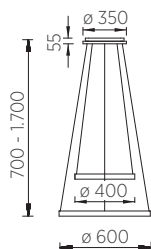

Lichtsteuerung | Light control

- Durchmesser Ring klein 400 mm, Durchmesser Ring groß 600 mm
diameter ring small 400 mm, diameter ring large 600 mm
- direkte / indirekte Beleuchtung | direct / indirect lighting
- Ober- und Unterlicht jedes einzelnen Rings über 2 x Gestensteuerung getrennt voneinander schalt- und dimmbar
top and bottom light of each individual ring can be switched and dimmed separately via 2 x gesture control
- Memory Funktion | memory function

Deckenbaldachin mit Magnethalterung | ceiling canopy with magnetic holder

- keine sichtbaren Schrauben im Deckenbaldachin, da Magnethalterung
no visible screws in the ceiling canopy, because of magnetic holder

LORA-P

51.494.05 – mattnickel | nickel dull

Leuchtmittel | Illuminant

1 x 33 W LED, 4.522 lm, 2.700 K, Ra > 90, EEL-E
1 x 50 W LED, 5.559 lm, 2.700 K, Ra > 90, EEL-F

Info | info

siehe Einleitungseite | see introduction page

Profilmaß
profile dimension