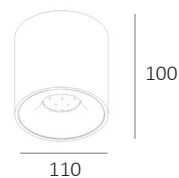

EAN
8719831734030

Masse
HxØ: 10x11cm

ORMOND

IP54 CRI90

**Die Leuchte enthält
eingebaute LED-Lampen**

Farbe
Weiss

LED 7W 2700K 805lm

Artikelnummer
PL-ORMOND-WI

Material
Aluminium

EAN
8719831734023

Masse
HxØ: 10x11cm

ORMOND

IP54 CRI90

**Die Leuchte enthält
eingebaute LED-Lampen**

Farbe
Schwarz

LED 7W 2700K 805lm

Artikelnummer
PL-ORMOND-ZW

Material
Aluminium

EAN
8719831734269

Masse
HxØ: 10x11cm

ORMOND

IP54 CRI90

**Die Leuchte enthält
eingebaute LED-Lampen**

Farbe
Schwarz, innen gold

LED 7W 2700K 805lm

Artikelnummer
PL-ORMOND-ZW-GO

Material
Aluminium

EAN
8719831734047

Masse
HxØ: 10x11cm