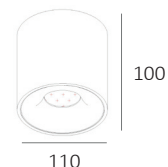

ORLEANS

IP20 CRI90

Die Leuchte enthält eingebaute LED-Lampen

Farbe
Braun, innen gold

LED 7W 2700K 805lm

Artikelnummer
PL-ORLEANS-BR-GO

Material
Aluminium

EAN
8719831731947

Masse
HxØ: 10x11cm

ORLEANS

IP20 CRI90

Die Leuchte enthält eingebaute LED-Lampen

Farbe
Bronze gebürstet

LED 7W 2700K 805lm

Artikelnummer
PL-ORLEANS-BG

Material
Aluminium

EAN
8719831735914

Masse
HxØ: 10x11cm

ORLEANS

IP20 CRI90

Die Leuchte enthält eingebaute LED-Lampen

Farbe
Gold gebürstet

LED 7W 2700K 805lm

Artikelnummer
PL-ORLEANS-GG

Material
Aluminium

EAN
8719831736034

Masse
HxØ: 10x11cm

ORLEANS

IP20 CRI90   

Die Leuchte enthält eingebaute LED-Lampen

Farbe
Weiss

LED 7W 2700K 805lm