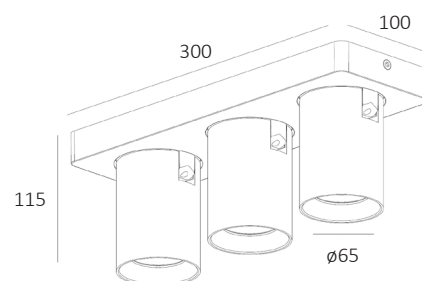

MEGANO

IP20  0.9kg 

Exkl. Leuchtmittel
GU10 / max. 2 x 35W

Farbe
Mattgold

Material
Aluminium

Artikelnummer
PL-MEGANO2-MG

Masse
LxBxH: 20x10x11,5cm

EAN
8719831738717

MEGANO

IP20  

Exkl. Leuchtmittel
GU10 / max. 3 x 35W

Farbe
Anthrazit metallisé

Material
Aluminium

Artikelnummer
PL-MEGANO3-MA

Masse
LxBxH: 30x10x11,5cm

EAN
8719831738724

MEGANO

IP20  

Exkl. Leuchtmittel
GU10 / max. 3 x 35W

Farbe
Mattgold

Material
Aluminium

Artikelnummer
PL-MEGANO3-MG

Masse
LxBxH: 30x10x11,5cm

EAN
8719831738731

MEGANO

IP20  1.8kg 

Exkl. Leuchtmittel
GU10 / max. 4 x 35W

Farbe
Anthrazit metallisé

Material
Aluminium

Artikelnummer
PL-MEGANO4-MA

Masse
LxBxH: 20x20x11,5cm

EAN
8719831738748