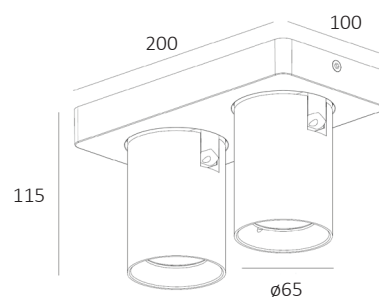

MEGANO

IP20  

Exkl. Leuchtmittel
GU10 / max. 35W

Farbe
Mattgold

Material
Aluminium

Artikelnummer
PL-MEGANO1-MG

Masse
LxBxH: 10x10x11,5cm

EAN
8719831738694

MEGANO

IP20  0.9kg 

Exkl. Leuchtmittel
GU10 / max. 2 x 35W

Farbe
Anthrazit metallisé

Material
Aluminium

Artikelnummer
PL-MEGANO2-MA

Masse
LxBxH: 20x10x11,5cm

EAN
8719831738700

MEGANO

IP20  0.9kg 

Exkl. Leuchtmittel
GU10 / max. 2 x 35W

Farbe
Mattgold

Material
Aluminium

Artikelnummer
PL-MEGANO2-MG

Masse
LxBxH: 20x10x11,5cm

EAN
8719831738717

MEGANO

IP20  

Exkl. Leuchtmittel
GU10 / max. 3 x 35W

Farbe
Anthrazit metallisé

Material
Aluminium

Artikelnummer
PL-MEGANO3-MA

Masse
LxBxH: 30x10x11,5cm

EAN
8719831738724