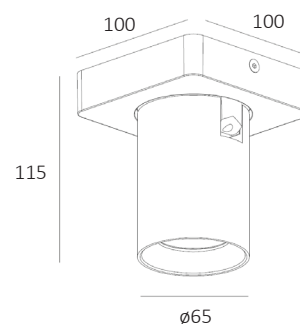

MEGANO

IP20  

Exkl. Leuchtmittel
GU10 / max. 35W

Farbe
Anthrazit metallisé

Material
Aluminium

Artikelnummer
PL-MEGANO1-MA

Masse
LxBxH: 10x10x11,5cm

EAN
8719831738687

MEGANO

IP20  

Exkl. Leuchtmittel
GU10 / max. 35W

Farbe
Mattgold

Material
Aluminium

Artikelnummer
PL-MEGANO1-MG

Masse
LxBxH: 10x10x11,5cm

EAN
8719831738694

MEGANO

IP20  0.9kg 

Exkl. Leuchtmittel
GU10 / max. 2 x 35W

Farbe
Anthrazit metallisé

Material
Aluminium

Artikelnummer
PL-MEGANO2-MA

Masse
LxBxH: 20x10x11,5cm

EAN
8719831738700

MEGANO

IP20  0.9kg 

Exkl. Leuchtmittel
GU10 / max. 2 x 35W

Farbe
Mattgold

Material
Aluminium

Artikelnummer
PL-MEGANO2-MG

Masse
LxBxH: 20x10x11,5cm

EAN
8719831738717