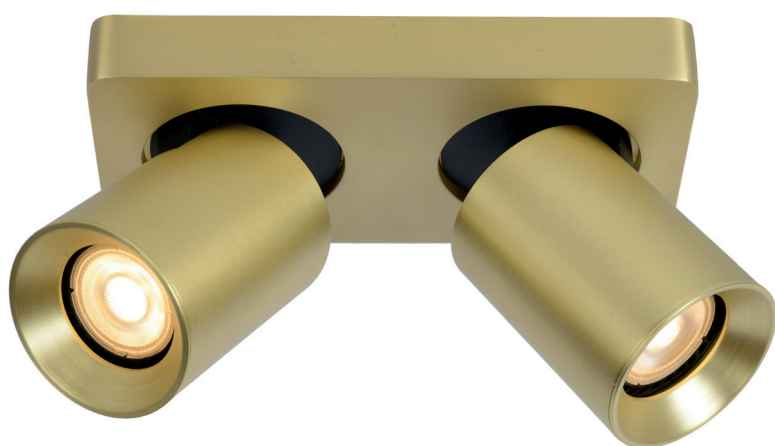

MEGANO

IP20  

Exkl. Leuchtmittel
GU10 / max. 35W

Farbe
Anthrazit metallisé

Material
Aluminium

Artikelnummer
PL-MEGANO1-MA

Masse
LxBxH: 10x10x11,5cm

EAN
8719831738687

MEGANO

IP20  

Exkl. Leuchtmittel
GU10 / max. 35W

Farbe
Mattgold

Material
Aluminium

Artikelnummer
PL-MEGANO1-MG

Masse
LxBxH: 10x10x11,5cm

EAN
8719831738694

MEGANO

IP20  0.9kg 

Exkl. Leuchtmittel
GU10 / max. 2 x 35W

Farbe
Anthrazit metallisé

Material
Aluminium

Artikelnummer
PL-MEGANO2-MA

Masse
LxBxH: 20x10x11,5cm

EAN
8719831738700

MEGANO

IP20  0.9kg 

Exkl. Leuchtmittel
GU10 / max. 2 x 35W

Farbe
Mattgold

Material
Aluminium

Artikelnummer
PL-MEGANO2-MG

Masse
LxBxH: 20x10x11,5cm

EAN
8719831738717