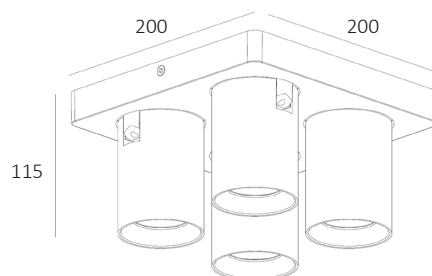

MEGANO

IP20  1.8kg 

Exkl. Leuchtmittel
GU10 / max. 4 x 35W

Farbe
Anthrazit metallisé

Material
Aluminium

Artikelnummer
PL-MEGANO4-MA

Masse
LxBxH: 20x20x11,5cm

EAN
8719831738748

MEGANO

IP20  1.8kg 

Exkl. Leuchtmittel
GU10 / max. 4 x 35W

Farbe
Mattgold

Material
Aluminium

Artikelnummer
PL MEGANO4 MG

Masse
LxBxH: 20x20x11,5cm

EAN
8719831738755