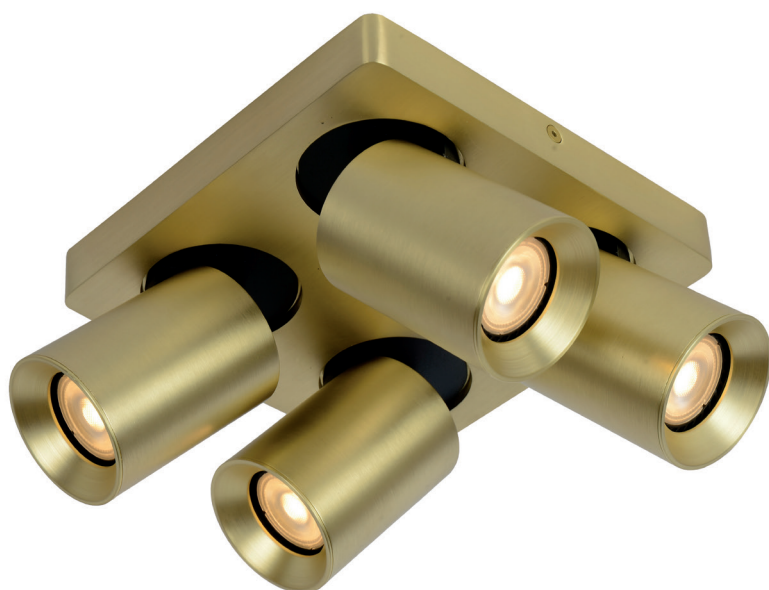

MEGANO

IP20 1.8kg

Exkl. Leuchtmittel
GU10 / max. 4 x 35W

Farbe
Mattgold

Material
Aluminium

Artikelnummer
PL MEGANO4 MG

Masse
LxBxH: 20x20x11,5cm

EAN
8719831738755