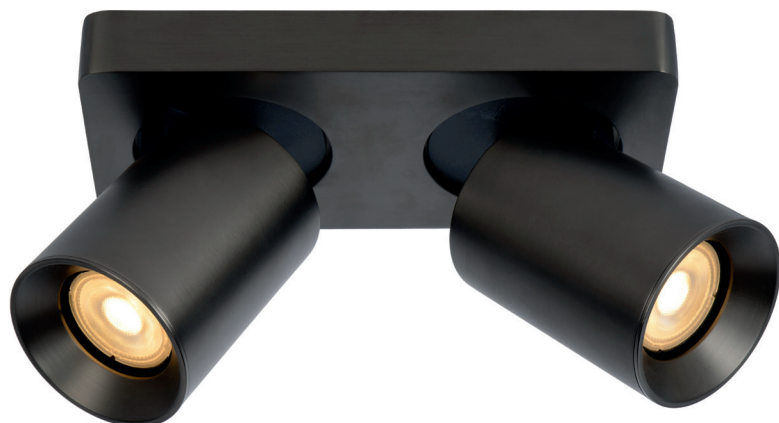

MEGANO

IP20  

Exkl. Leuchtmittel
GU10 / max. 35W

Farbe
Anthrazit metallisé

Material
Aluminium

Artikelnummer
PL-MEGANO1-MA

Masse
LxBxH: 10x10x11,5cm

EAN
8719831738687

MEGANO

IP20  

Exkl. Leuchtmittel
GU10 / max. 35W

Farbe
Mattgold

Material
Aluminium

Artikelnummer
PL-MEGANO1-MG

Masse
LxBxH: 10x10x11,5cm

EAN
8719831738694

MEGANO

IP20  0.9kg 

Exkl. Leuchtmittel
GU10 / max. 2 x 35W

Farbe
Anthrazit metallisé

Material
Aluminium

Artikelnummer
PL-MEGANO2-MA

Masse
LxBxH: 20x10x11,5cm

EAN
8719831738700

MEGANO

IP20  0.9kg 

Exkl. Leuchtmittel
GU10 / max. 2 x 35W

Farbe
Mattgold

Material
Aluminium

Artikelnummer
PL-MEGANO2-MG

Masse
LxBxH: 20x10x11,5cm

EAN
8719831738717