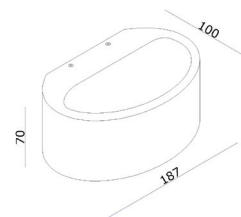

SHARP

IP54 CRI90

Die Leuchte enthält eingebaute LED-Lampen

Farbe
Anthrazit

LED 7,2W 2700K 828lm

Material
Aluminium

Artikelnummer
WL-SHARP-AN

Masse
LxBxH: 19x10x7cm

EAN
8719831733835

SHARP

IP54 CRI90

Die Leuchte enthält eingebaute LED-Lampen

Farbe
Weiss

LED 7,2W 2700K 828lm

Material
Aluminium

Artikelnummer
WL-SHARP-WI

Masse
LxBxH: 19x10x7cm

EAN
8719831733842