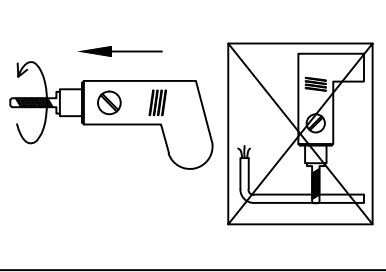

W	19W
	-
lm	1120 lm
	20'000 h
	10'000
T _{colore}	3000 K
	1.0 s
	no
CRI (Ra)	>80
	-
Hg	0,0 mg

Die Kunststoffabdeckung kann an 4 Positionen leicht gedrückt werden, um die Abdeckung zu entfernen.

Kunststoffabdeckung an den 4 Halterungen wieder leicht andrücken, um die Abdeckung wieder zu fixieren.

5

7

Art.-Nr. 4203.923.000.00 ASTI

4

Il est possible d'appuyer légèrement sur le couvercle en plastique à 4 endroits pour le retirer.

6

Appuyez légèrement sur le couvercle en plastique sur les 4 supports pour le fixer en place.