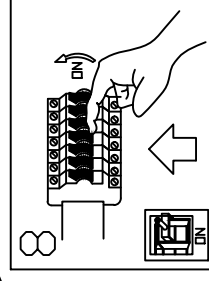

Die Kunststoffabdeckung kann an 4 Positionen leicht gedrückt werden, um die Abdeckung zu entfernen.

Kunststoffabdeckung an den 4 Halterungen wieder leicht andrücken, um die Abdeckung wieder zu fixieren.

5

7

Art.-Nr. 4203.923.000.00 ASTI