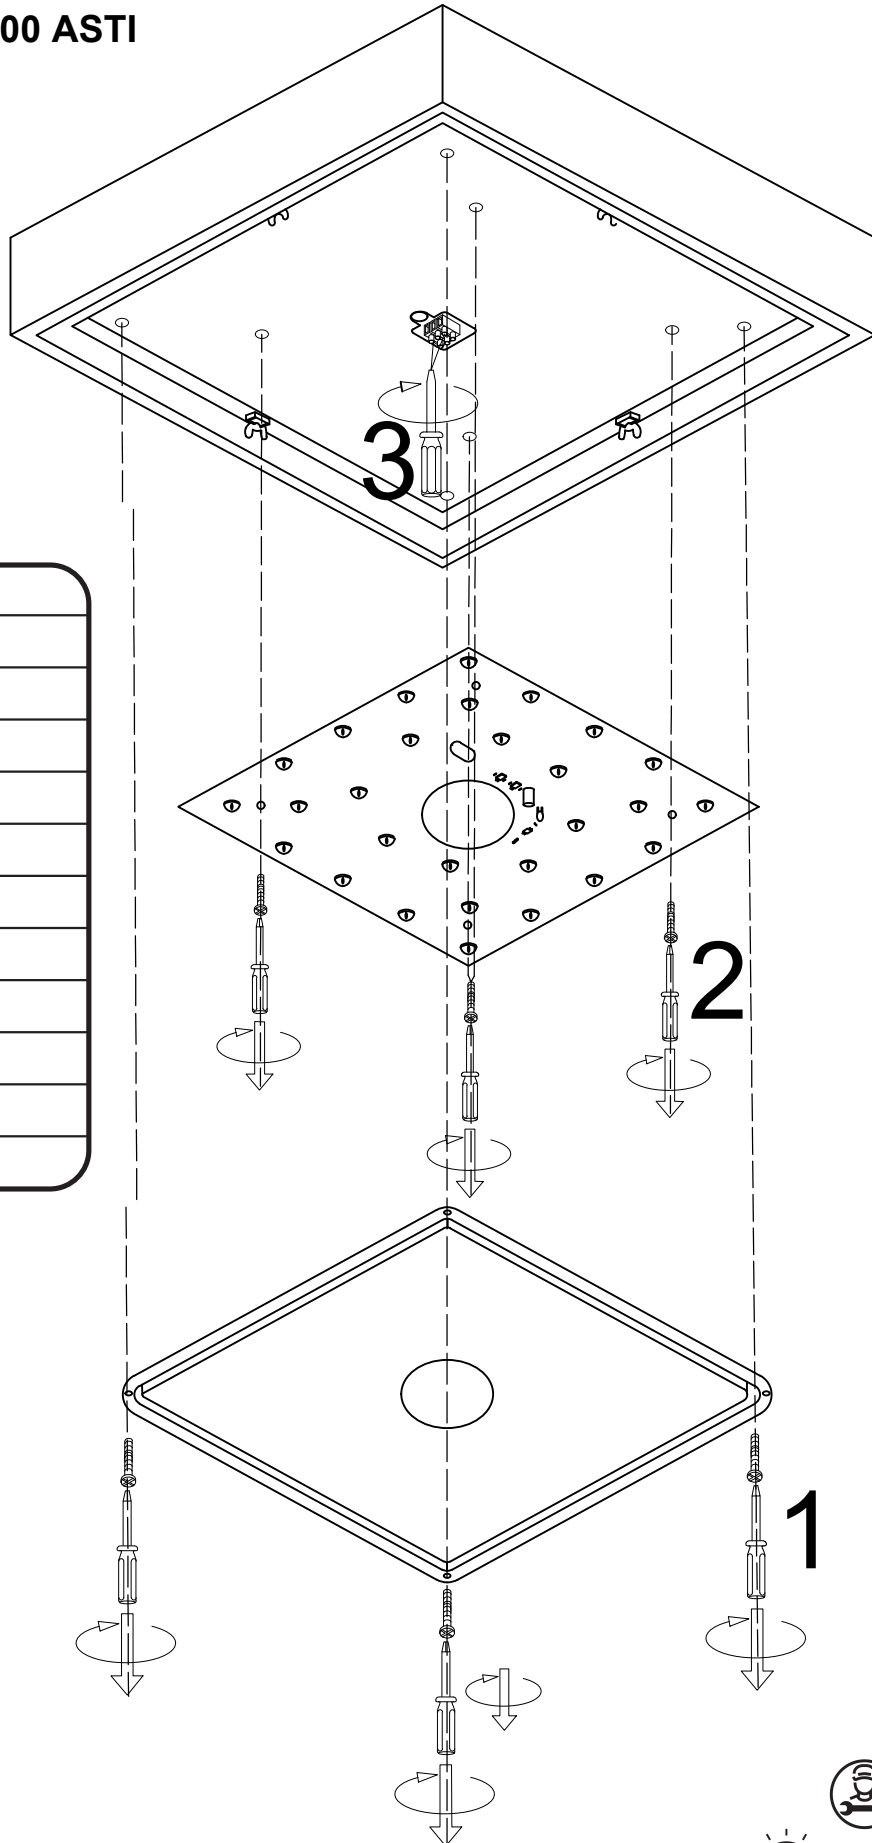

Anleitung für Reparatur durch einen zertifizierten Elektriker
Instructions pour la réparation par un électricien certifié
Istruzioni per la riparazione da parte di un elettricista certificato

Art.-Nr. 4203.923.000.00 ASTI

W	19W
	-
lm	1120 lm
	20'000 h
	10'000
T_(KELVIN)	3000 K
	1.0 s
	no
CRI (Ra)	>80
	-
Hg	0,0 mg