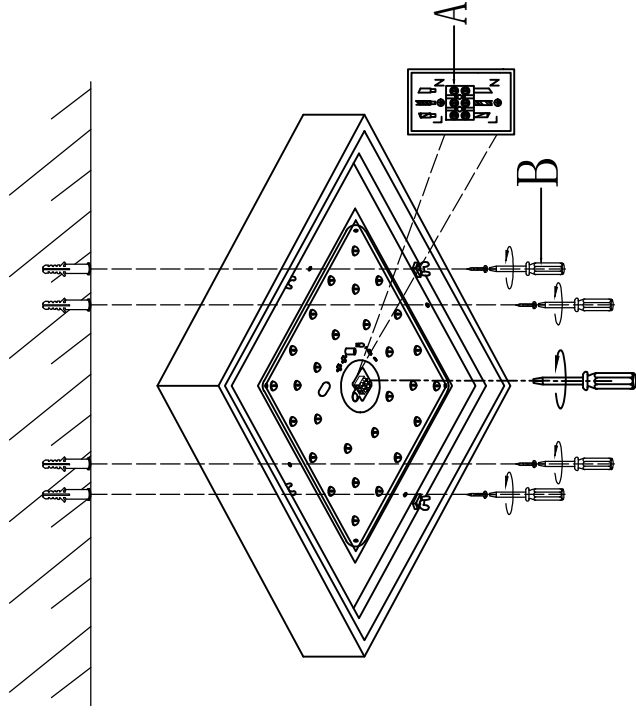

Die Kunststoffabdeckung kann an 4 Positionen leicht gedrückt werden, um die Abdeckung zu entfernen.

Kunststoffabdeckung an den 4 Halterungen wieder leicht andrücken, um die Abdeckung wieder zu fixieren.

5

7

Art.-Nr. 4203.923.000.00 ASTI