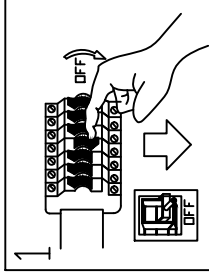

4

Il est possible d'appuyer légèrement sur le couvercle en plastique à 4 endroits pour le retirer.

6

Appuyez légèrement sur le couvercle en plastique sur les 4 supports pour le fixer en place.

5

7

Art.-Nr. 4203.923.000.00 ASTI